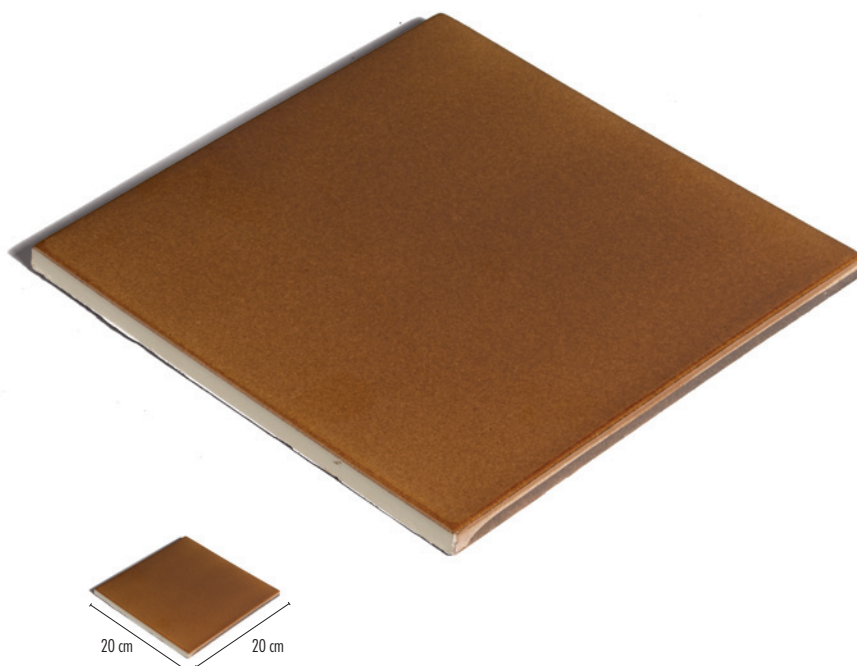

AZULEJO

Azulejo vidriado tabaco 20x20 **Ref.: AZ0T2020**

Azulejo fabricado con arcillas especiales y cocido a 1050 °C. Se utiliza como decoración en chimeneas y barbacoas.

Aunque su resistencia térmica es alta, no se aconseja aplicar fuego directo.

MEDIDAS Y PRESENTACION:

- 20x20 cm.
- Cajas de 25 piezas 1 m² (18,5 Kg.)
- Palet retractilado (70 cajas/1.295 Kg.)
- Altura 120 cm.
- Ancho 110 x 80 cm.

AZULEJO VIDRIADO • Largo: 20 cm • Ancho: 20 cm - Resistencia alta, no aplicar fuego directo