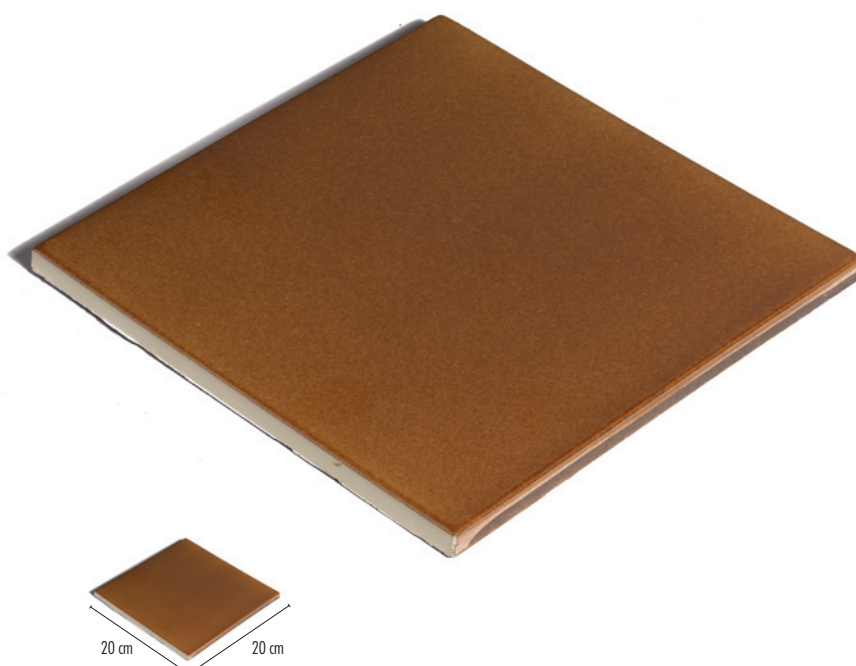

GLAZED TILE: Longueur: 20 cm • Largeur: 20 cm • Résistance thermique: 1050 C°

APPLICATIONS: Cheminées, barbecues, fours, chaudières, décoration...

COR CAROLI CERÁMICA SL
Pol. Ind. Bassa – Sector 12 - C/ Formentera, 9
46190 RIBARROJA DEL TURIA - Valencia (Spain)
Tel. (+34) 96 159 54 49
Email: info@corcaroli.es

ARTISANAT ET
TECHNOLOGY

MATÉRIAUX
DE QUALITÉ

VARIÉTÉ
EST LA CLÉ